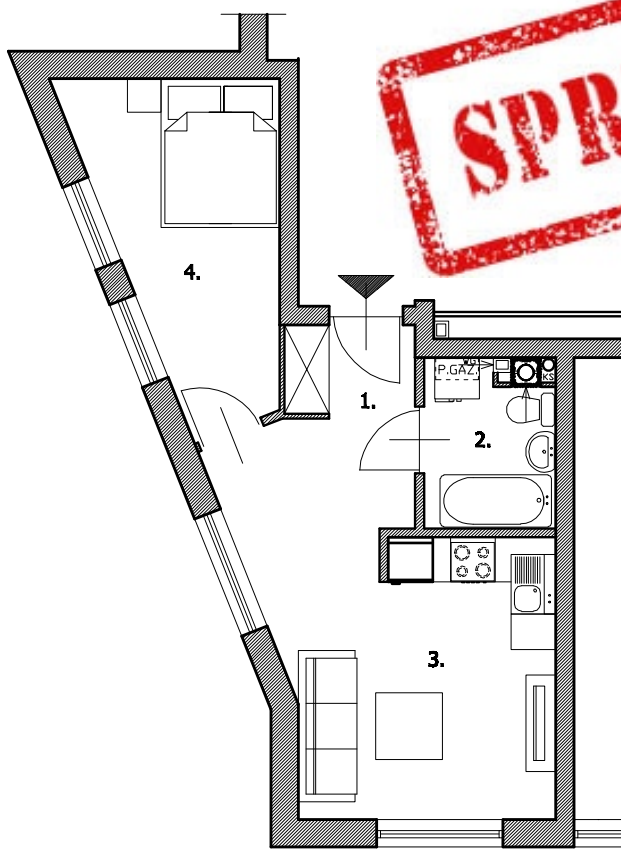

BUDYNEK WIELORODZINNY Z USŁUGAMI

OTWOCK, UL. KARCZEWSKA

K9

SKALA 1:100

3.5 LOKAL MIESZKALNY - 2 POK.

1. PRZEDPOKÓJ	3,39 m ²
2. ŁAZIENKA	3,73 m ²
3. SALON+ANEKS KUCH.	17,00 m ²
4. POKÓJ	10,19 m ²
RAZEM:	34,31 m ²