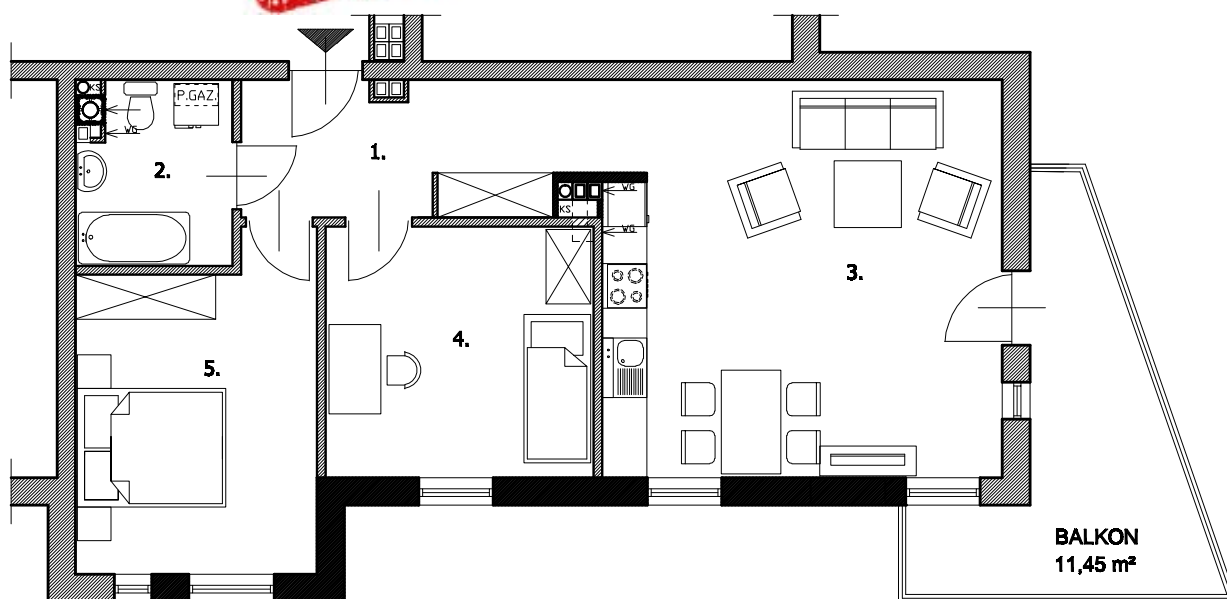

BUDYNEK WIELORODZINNY Z USŁUGAMI

OTWOCK, UL. KARCZEWSKA

K7

SPRZEDANE

SKALA 1:100

3.3 LOKAL MIESZKALNY - 3 POK.

1. PRZEDPOKÓJ	8,41 m ²
2. ŁAZIENKA	4,93 m ²
3. SALON+ANEKS KUCH.	28,83 m ²
4. POKÓJ	12,17 m ²
5. POKÓJ	13,76 m ²
RAZEM:	68,10 m ²

II PIĘTRO

SYTUACJA
A-BUDYNEK ISTNIEJĄCY
B-BUDYNEK PROJEKTOWANY