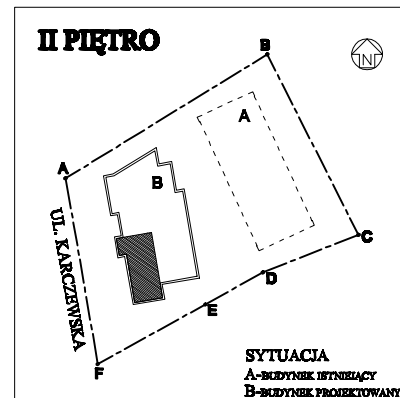

II PIĘTRO

SYTUACJA
A-BUDYNEK ISTNIEJĄCY
B-BUDYNEK PROJEKTOWANY