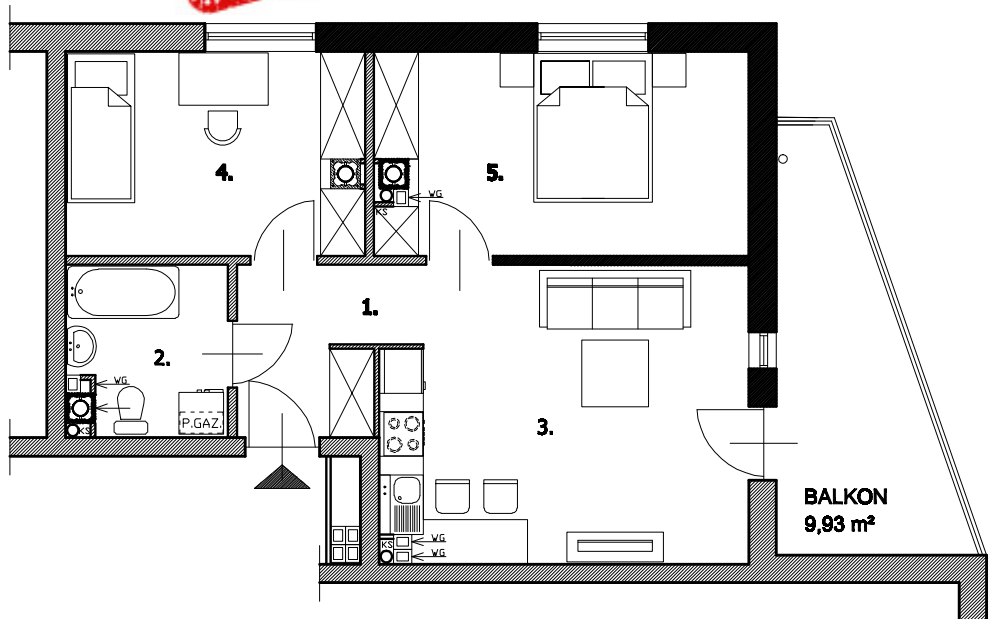

BUDYNEK WIELORODZINNY Z USŁUGAMI

OTWOCK, UL. KARCZEWSKA

K6

SPRZEDANE

SKALA 1:100

3.2 LOKAL MIESZKALNY - 3 POK.

1. PRZEDPOKÓJ	4,30 m ²
2. ŁAZIENKA	4,75 m ²
3. SALON+ANEKS KUCH.	19,86 m ²
4. POKÓJ	10,92 m ²
5. POKÓJ	13,60 m ²
RAZEM:	53,43 m ²