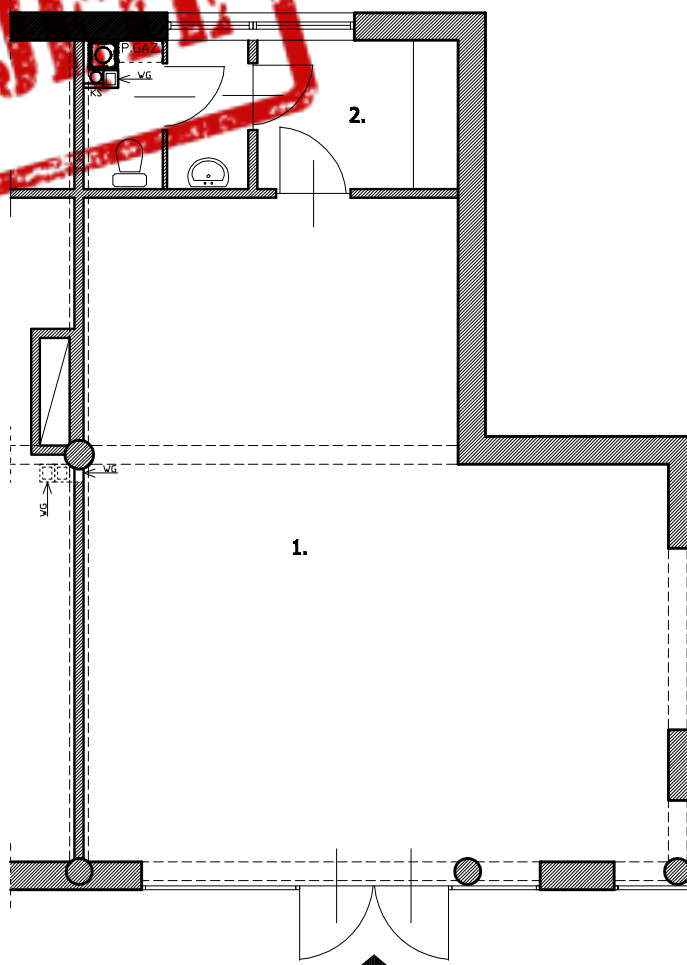

BUDYNEK WIELORODZINNY Z USŁUGAMI

OTWOCK, UL. KARCZEWSKA

K3

SKALA 1:100

03 LOKAL USŁUGOWY

1. LOKAL USŁUGOWY	60,22 m ²
2. ZAPLECZE	9,40 m ²
RAZEM:	69,62 m ²