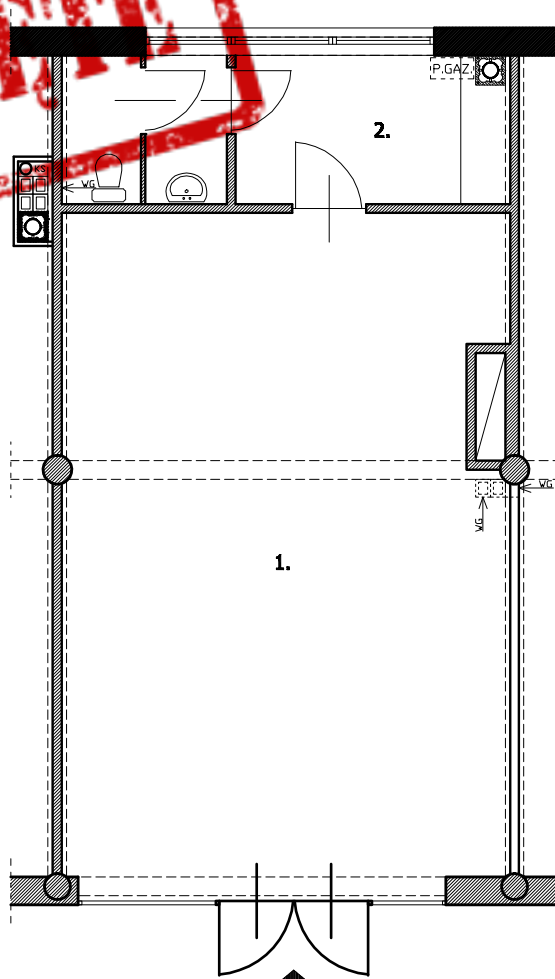

BUDYNEK WIELORODZINNY Z USŁUGAMI

OTWOCK, UL. KARCZEWSKA

K2

SKALA 1:100

02 LOKAL USŁUGOWY

1. LOKAL USŁUGOWY	52,90 m ²
2. ZAPLECZE	11,52 m ²
RAZEM:	64,48 m²