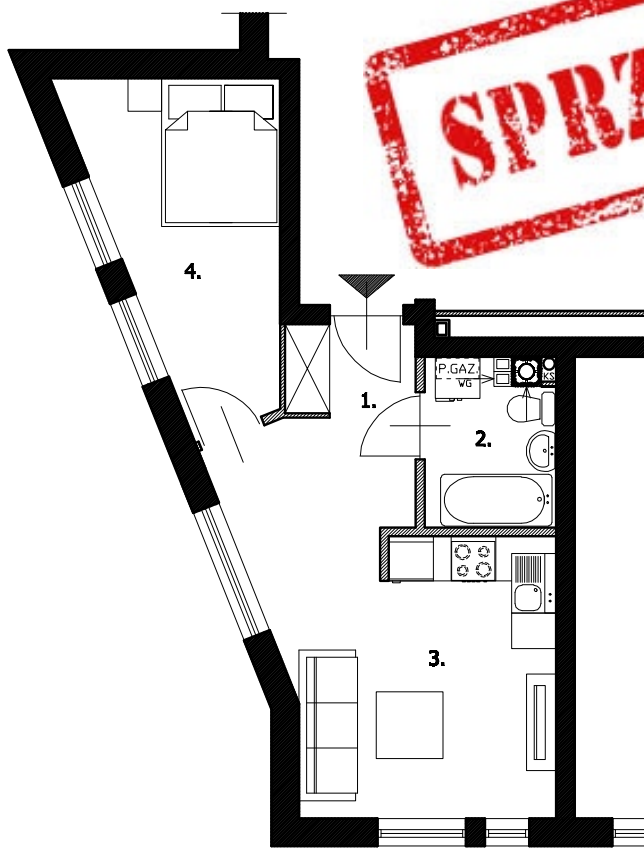

# BUDYNEK WIELORODZINNY Z USŁUGAMI

OTWOCK, UL. KARCZEWSKA

# K14

**SPRZEDANE**

SKALA 1:100

## 4.5 LOKAL MIESZKALNY - 2 POK.

1. PRZEDPOKÓJ	3,39 m <sup>2</sup>
2. ŁAZIENKA	3,73 m <sup>2</sup>
3. SALON+ANEKS KUCH.	17,00 m <sup>2</sup>
4. POKÓJ	10,19 m <sup>2</sup>
RAZEM:	34,31 m <sup>2</sup>