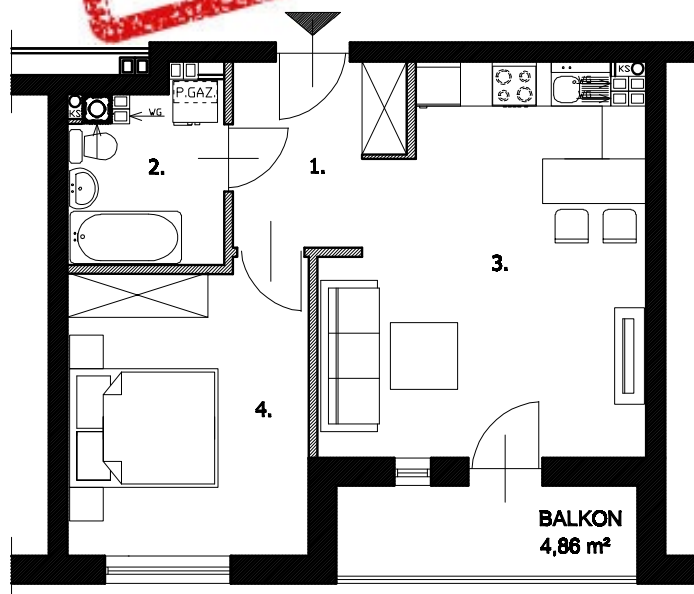

BUDYNEK WIELORODZINNY Z USŁUGAMI

OTWOCK, UL. KARCZEWSKA

K13

SKALA 1:100

4.4 LOKAL MIESZKALNY - 2 POK.

1. PRZEDPOKÓJ	5,12 m ²
2. ŁAZIENKA	4,66 m ²
3. SALON+ANEKS KUCH.	20,88 m ²
4. POKÓJ	12,56 m ²
RAZEM:	43,22 m ²