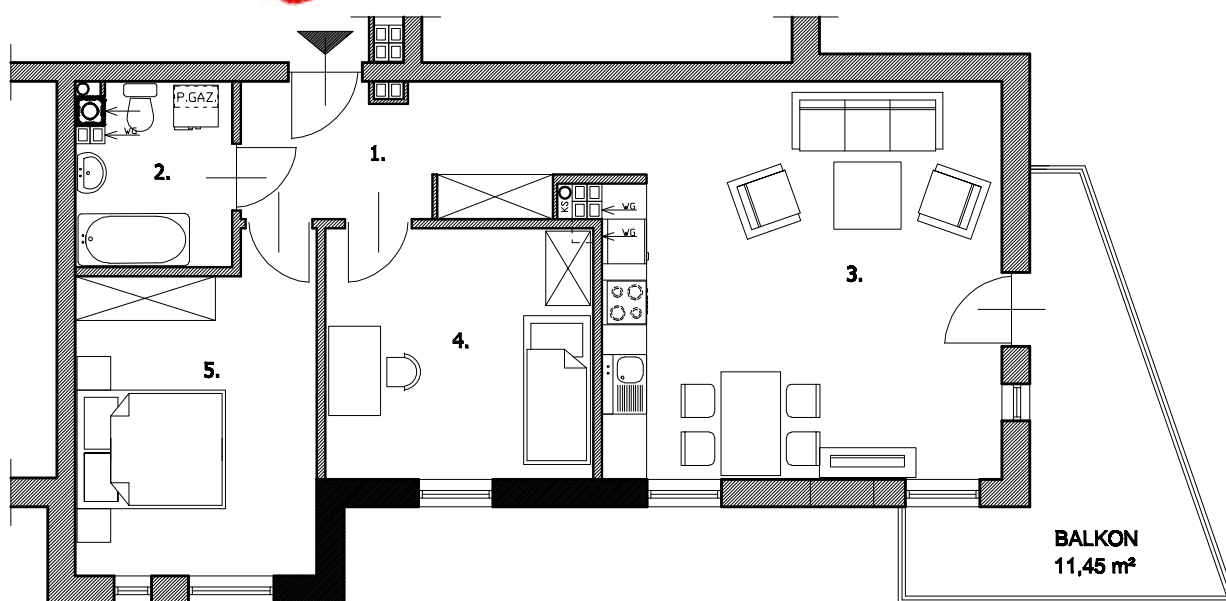

BUDYNEK WIELORODZINNY Z USŁUGAMI

OTWOCK, UL. KARCZEWSKA

K12

SPRZEDANE

SKALA 1:100

4.3 LOKAL MIESZKALNY - 3 POK.

1. PRZEDPOKÓJ	8,41 m ²
2. ŁAZIENKA	4,93 m ²
3. SALON+ANEKS KUCH.	28,83 m ²
4. POKÓJ	12,17 m ²
5. POKÓJ	13,76 m ²
RAZEM:	68,10 m²