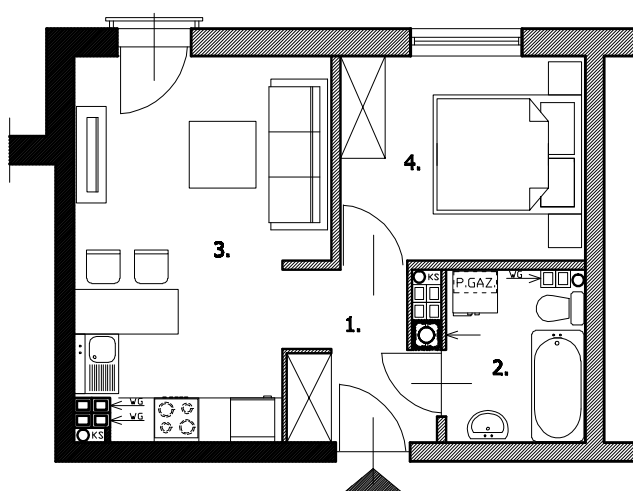

BUDYNEK WIELORODZINNY Z USŁUGAMI

OTWOCK, UL. KARCZEWSKA

K10

SPRZEDANE

SKALA 1:100

4.1 LOKAL MIESZKALNY - 2 POK.

1. PRZEDPOKÓJ	4,30 m ²
2. ŁAZIENKA	4,22 m ²
3. SALON+ANEKS KUCH.	16,11 m ²
4. POKÓJ	9,07 m ²
RAZEM:	33,70 m²