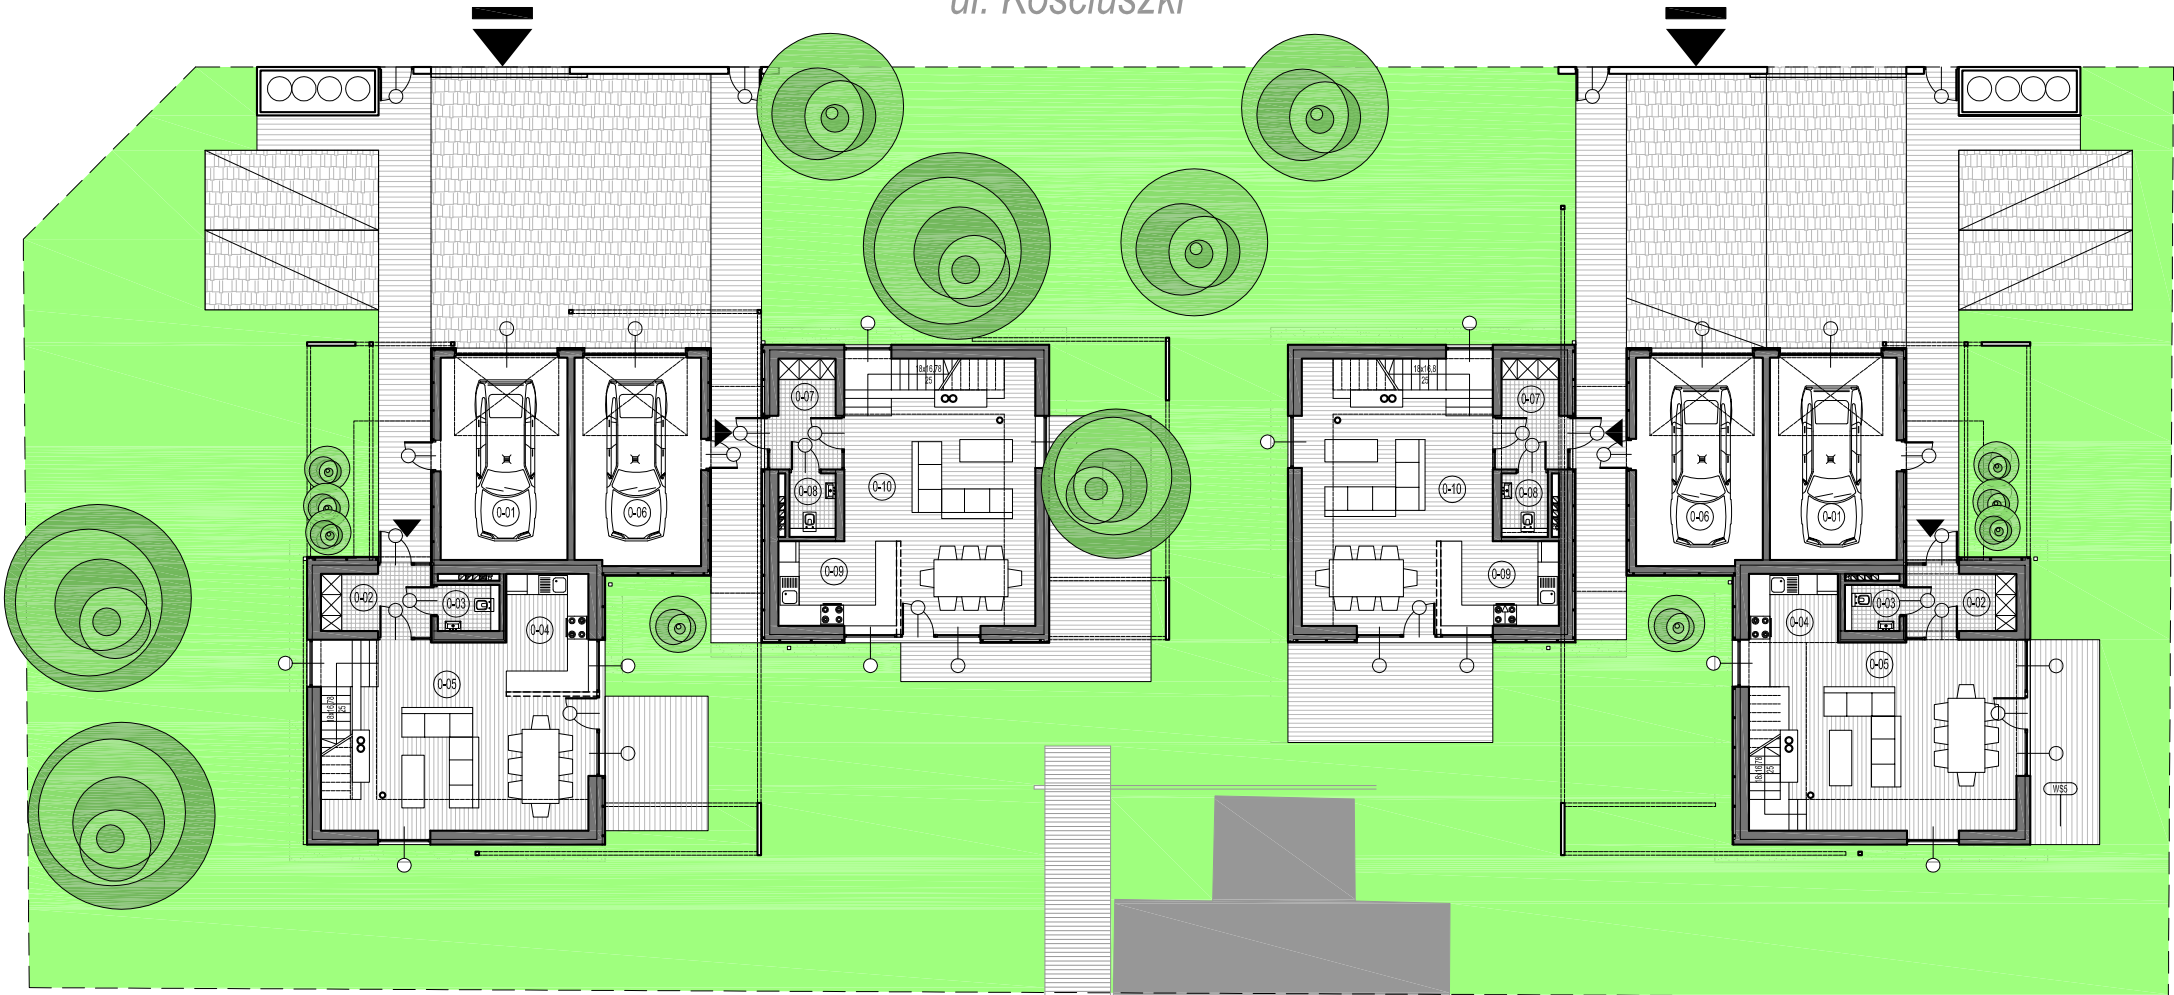

ul. Kościuszki

SKALA

0-01 | GARAŻ | GRES | 20,8m²
0-02 | WIATROLAP | GRES | 5,2m²
0-03 | WC | GRES | 2,4m²
0-04 | KUCHNIA | PARKIET | 8,3m²
0-05 | SALON+JADALNIA | PARKIET | 32,5m²

0-06 | GARAŻ | GRES | 21,3m²
0-07 | WIATROLAP | GRES | 5,2m²
0-08 | WC | GRES | 2,4m²
0-09 | KUCHNIA | PARKIET | 8,3m²
0-10 | SALON+JADALNIA | PARKIET | 32,5m²