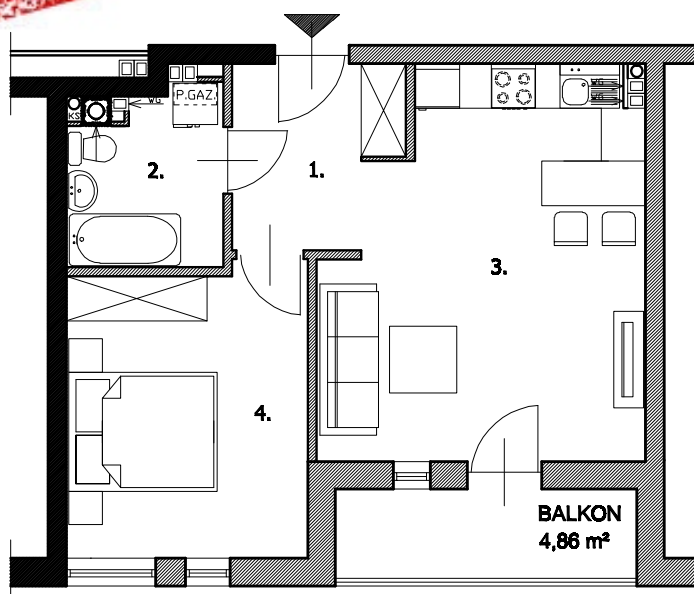

BUDYNEK WIELORODZINNY Z USŁUGAMI

OTWOCK, UL. KARCZEWSKA

K8

SPRZEDANE

SKALA 1:100

3.4 LOKAL MIESZKALNY - 2 POK.

1. PRZEDPOKÓJ	5,12 m ²
2. ŁAZIENKA	4,86 m ²
3. SALON+ANEKS KUCH.	21,00 m ²
4. POKÓJ	12,56 m ²
RAZEM:	43,34 m ²