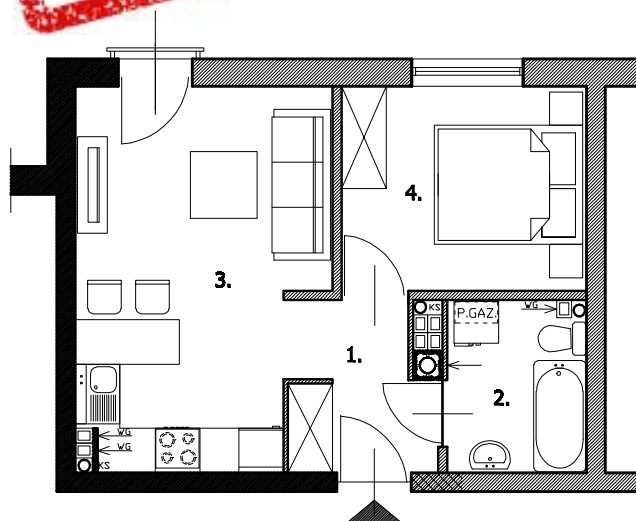

BUDYNEK WIELORODZINNY Z USŁUGAMI

OTWOCK, UL. KARCZEWSKA

K5

SPRZEDANE

SKALA 1:100

3.1 LOKAL MIESZKALNY - 2 POK.

1. PRZEDPOKÓJ	4,30 m ²
2. ŁAZIENKA	4,27 m ²
3. SALON+ANEKS KUCH.	16,21 m ²
4. POKÓJ	9,07 m ²
RAZEM:	33,85 m²