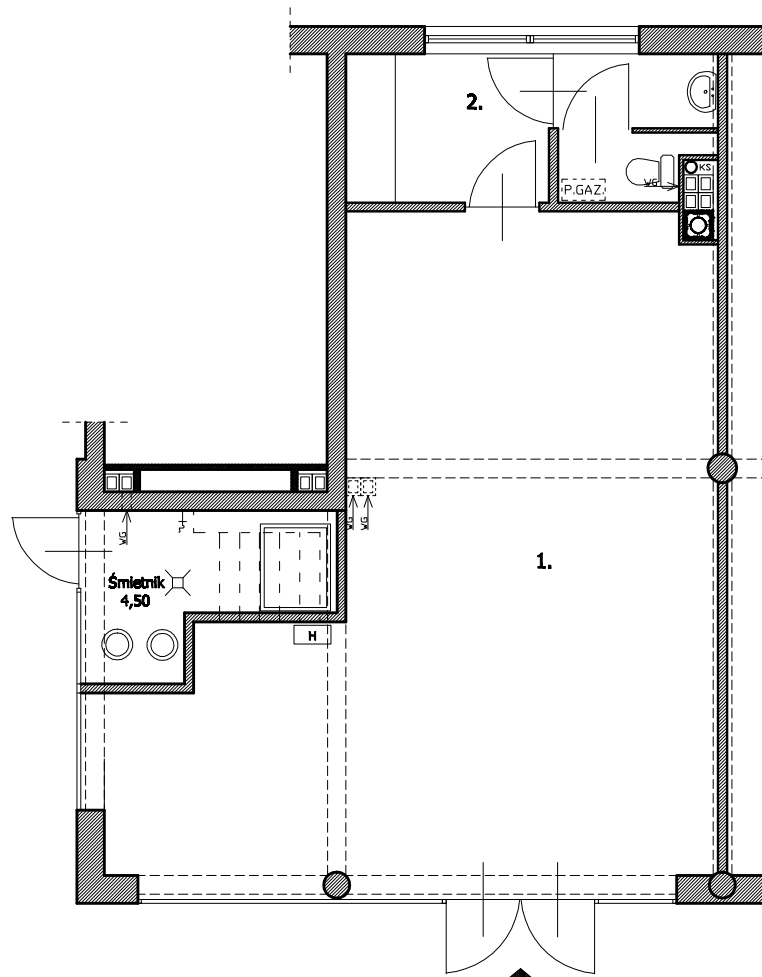

BUDYNEK WIELORODZINNY Z USŁUGAMI

OTWOCK, UL. KARCZEWSKA

K1A

SKALA 1:100

01 LOKAL USŁUGOWY

/BEZ WEWNĘTRZNEJ KLATKI SCHODOWEJ/

1. LOKAL USŁUGOWY	54,48 m ²
2. ZAPLECZE	9,28 m ²
RAZEM:	63,76 m²