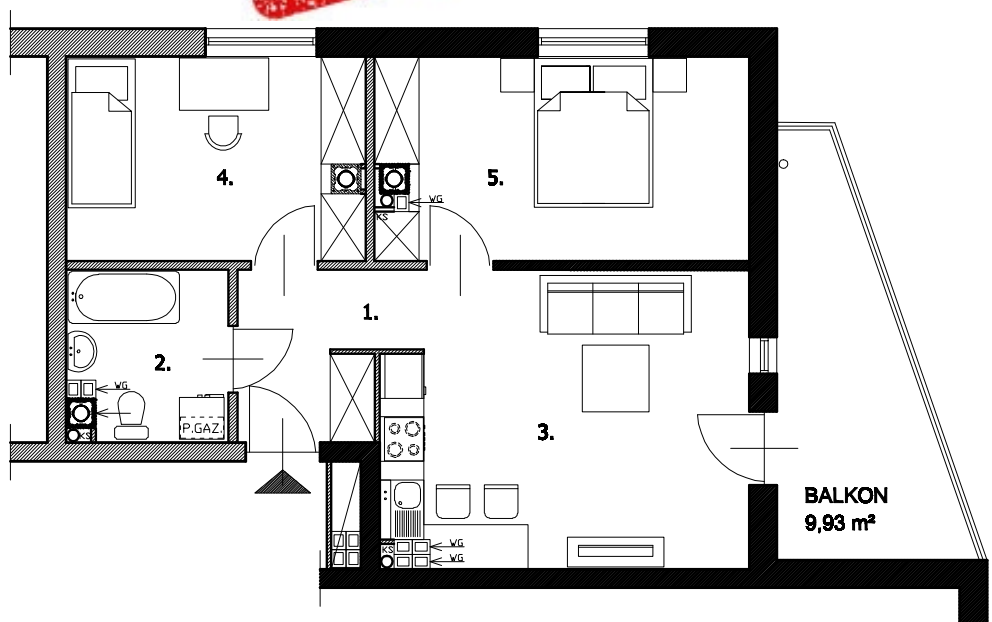

BUDYNEK WIELORODZINNY Z USŁUGAMI

OTWOCK, UL. KARCZEWSKA

K11

SPRZEDANE

SKALA 1:100

4.2 LOKAL MIESZKALNY - 3 POK.

1. PRZEDPOKÓJ	4,30 m ²
2. ŁAZIENKA	4,75 m ²
3. SALON+ANEKS KUCH.	19,73 m ²
4. POKÓJ	10,92 m ²
5. POKÓJ	13,60 m ²
RAZEM:	53,30 m ²